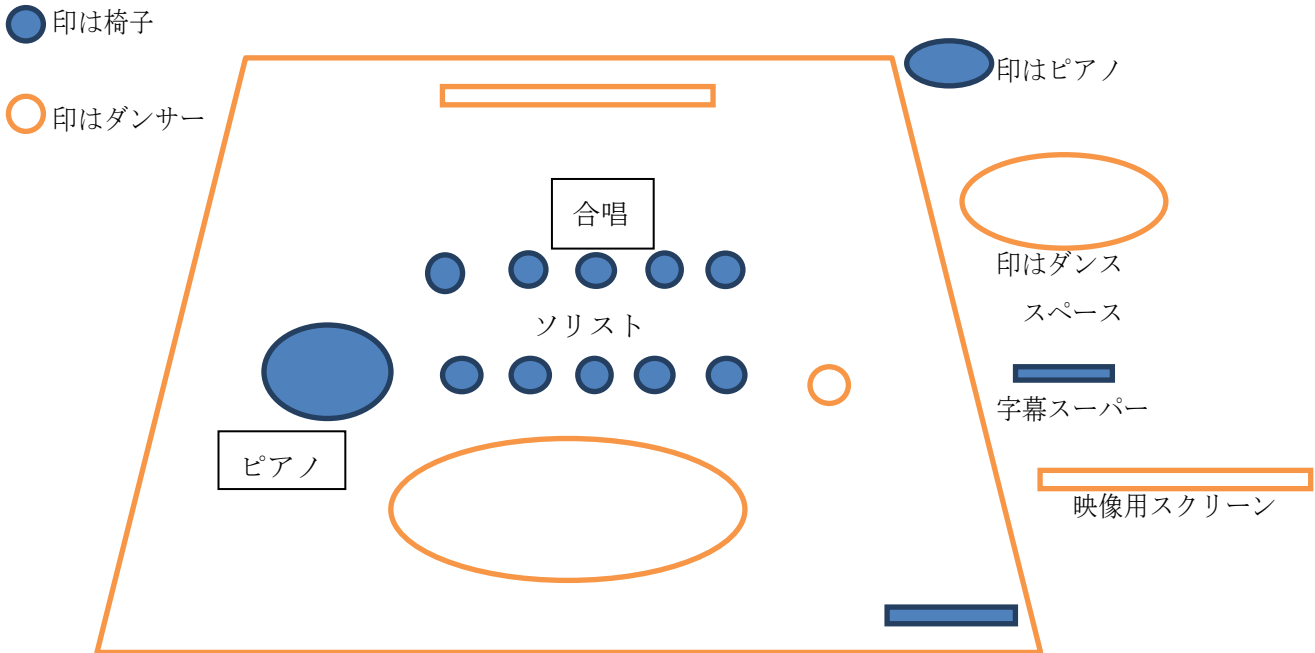

県文連舞台分野・江原道芸総音楽協会交流公演
鳥取県サイド公演

コンサート形式による
「アマールと夜の訪問者」(メノッティ作曲)
舞台配置図

ソリスト

- 松田千絵(ソプラノ)⇒アマール Amahl
鶴崎千晴(メゾソプラノ)⇒母親 Mother
松本厚志(テノール)⇒カスパー Kaspar
山田康之(バリトン)⇒メルキオ Melchior
西岡千秋(バス・バリトン)⇒バルバザール Balthazar

コーラス